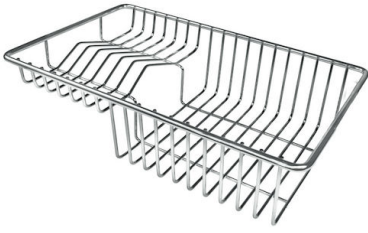

ACCESSORI OPZIONALI

Cestello portapiatti inox

8100 303

* solo in abbinamento con l'accessorio
8644 101