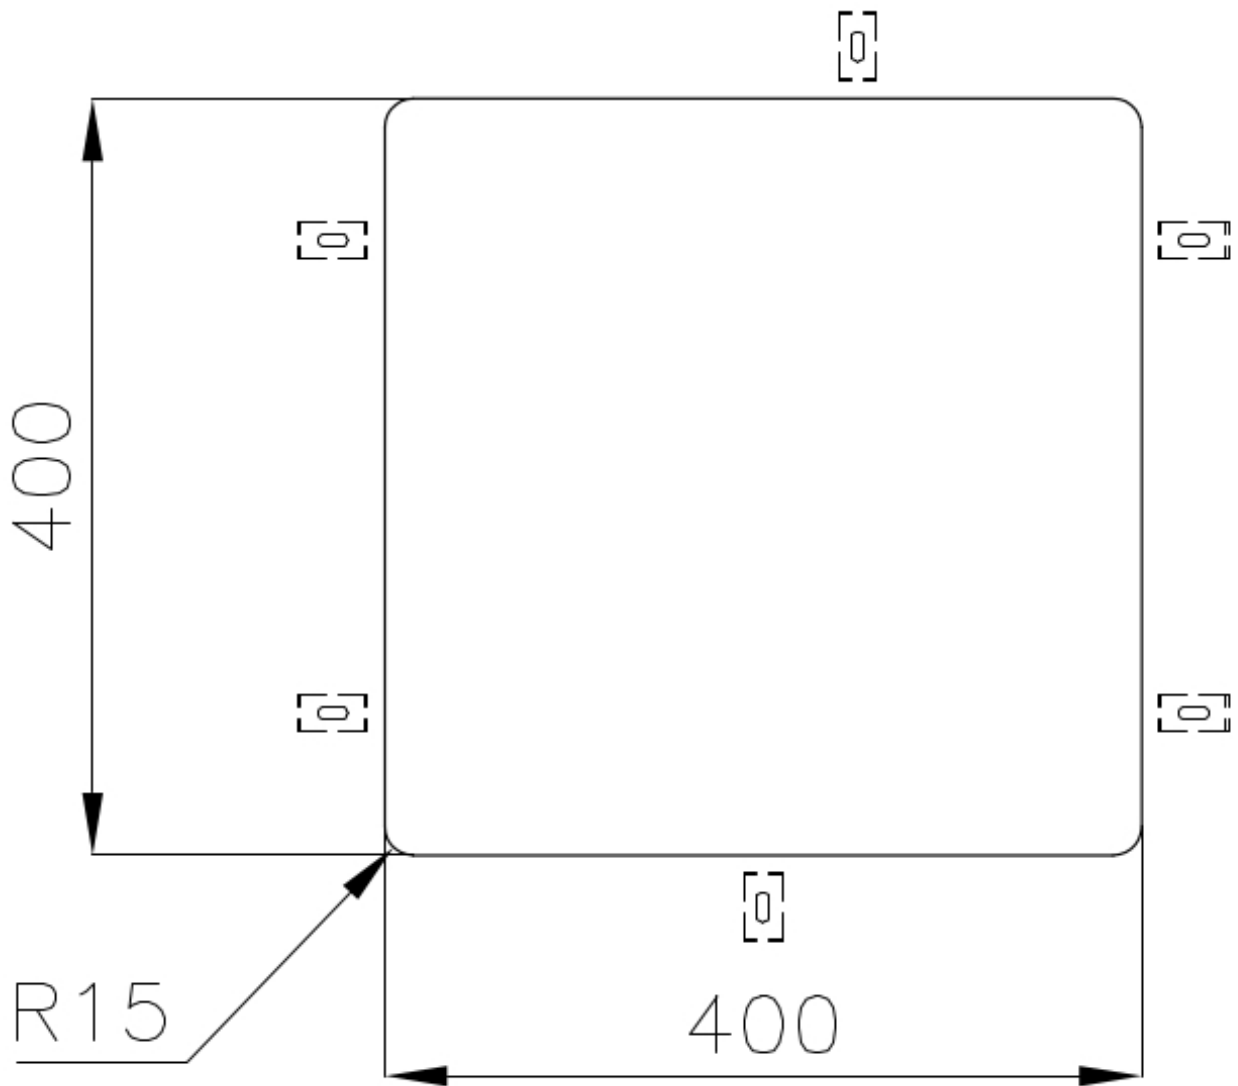

#### VASCA A RAGGIO STRETTO

Vasche con forme squadrate dal design moderno e con aumentata capienza. Per un'estetica minimal coniugata con la massima praticità.

### DETTAGLI

Bordo Installazione

Sottotop

Colorazione

Gun Metal

Finitura	PVD
Materiale	Acciaio inox AISI 304
Texture	Spazzolato
Base	45 cm
Dimensioni	440x440 mm
Dotazioni standard	Ganci di fissaggio, guarnizione, piletta, troppo-pieno e sifone, Imballo in scatola
Fori Mixer	Nessun foro di serie
Foro incasso	Vedi scheda tecnica
Gocciolatoio	No
Larghezza	44 cm
Misura vasca	400 x 400 mm
Numero vasche	1 vasca
Piletta	Piletta 3,5"

## DATI TECNICI

Cut out size  
Dimensioni per foratura top